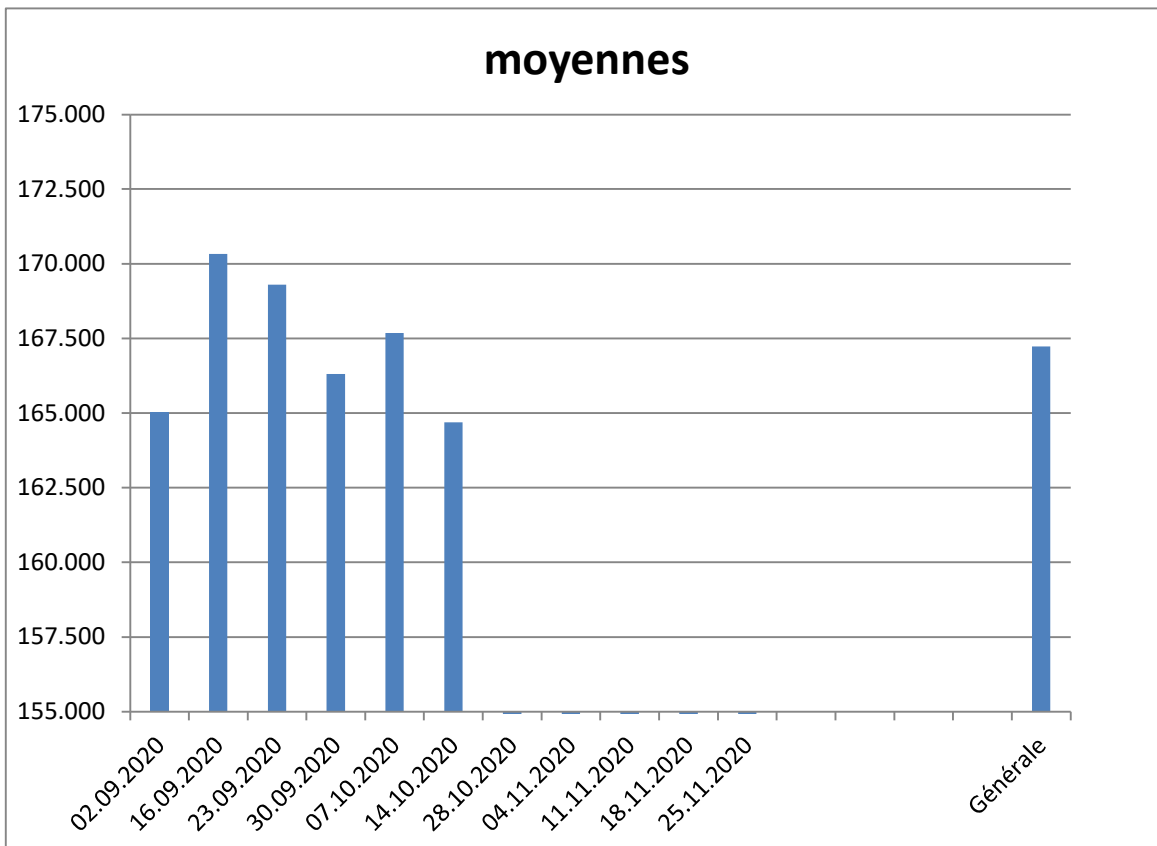

Ligue SGB 2020-2

	Date	moyennes	QA	Parties
1	02.09.2020	165.052	15845	96
2	16.09.2020	170.323	16351	96
3	23.09.2020	169.302	16253	96
4	30.09.2020	166.313	15966	96
5	07.10.2020	167.677	16097	96
6	14.10.2020	164.688	15810	96
7	28.10.2020	#DIV/0!		
8	04.11.2020	#DIV/0!		
9	11.11.2020	#DIV/0!		
10	18.11.2020	#DIV/0!		
11	25.11.2020	#DIV/0!		

Générale **167.226** **96322** **576**

Pos.	Nom	Pts	Points	Pts B	QAHD	Hdp	QA	Parties
1	Plattina 1	36	36	0	10276	932	9344	48
2	League One	32.5	32.5	0	9600	1184	8416	48
3	Black Hawks	28.5	28.5	0	9644	888	8756	48
4	Plattina 2	28	28	0	9394	1080	8314	48
5	Les Pépés	27	27	0	9302	1660	7642	48
6	Team Aprotect	25	25	0	9342	1740	7602	48
7	Pinoy Strikers	23	23	0	9077	816	8261	48
8	Les Dauphins	19.5	19.5	0	9188	1776	7412	48
9	The Partners	19	19	0	8984	2104	6880	48
10	Les Pot's	18	18	0	9507	1172	8335	48
11	Les Copin's	17.5	17.5	0	9098	1704	7394	48
12	Swissmaboule	14	14	0	9458	1492	7966	48